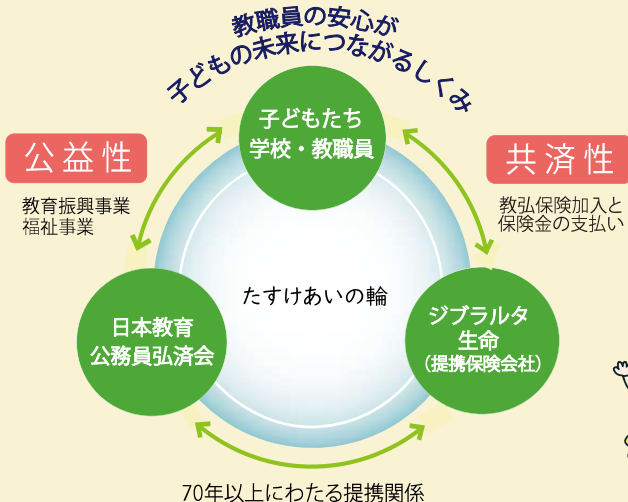

教弘保険にあなたも

日教弘は「教弘保険」を通じて教職員相互の「たすけあい」と子どもたちの未来を応援する活動をおこなっています。

教弘保険加入者の配当金が教弘の事業を支えています。

教育振興事業

奨学事業

学資金の支払いが困難な生徒学生への奨学金事業

教育研究助成事業

よりよい教育をめざして研究活動をする先生、教育関係者を応援

教育文化助成事業

子どもたちの豊かな成長をお手伝い

福祉事業

日教弘クラブオフ

教弘会員のための「福利厚生サービス」

教弘保険加入者向

誕生日記念品 30歳～60歳まで、5年刻にギフトカタログ 結婚祝金 10,000円

図書購入補助 下一桁が、3・8歳の年令者に3,000円 出産祝金 5,000円

健康増進補助 人間ドッグに年1回3,000円 宿泊補助 教弘指定宿泊施設 3,000円年2回