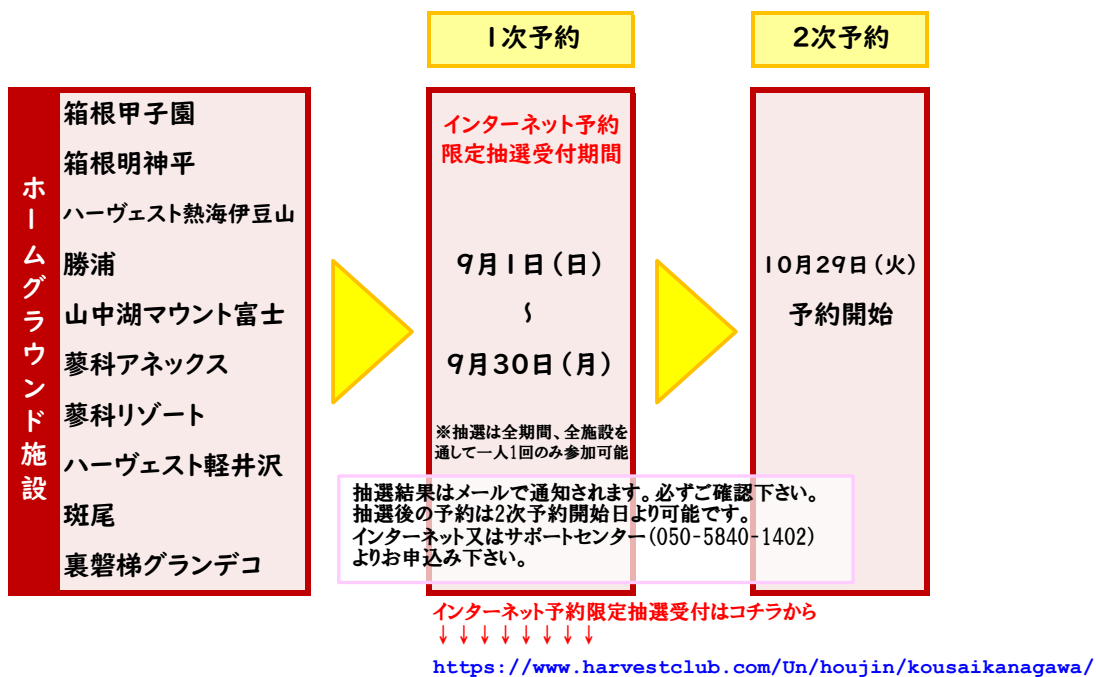

2019年 年末年始特定期間のご予約について(WEB限定)

1.対象期間 2019年12月29日(日)～2020年1月3日(金)

2.対象施設(下記施設以外は4.を参照)

箱根甲子園・箱根明神平・ハーヴェスト熱海伊豆山・勝浦・山中湖マウント富士
蓼科アネックス・蓼科リゾート・ハーヴェスト軽井沢・斑尾・裏磐梯グランデコ

3.対象施設ご予約の流れ

4.対象施設以外のご予約の流れ