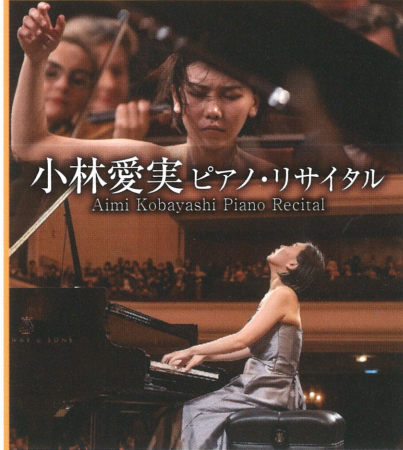

定員 40名

■料金(税込み):全席指定 ¥11,000→¥5,500

劇団四季 ミュージカル

C ジーザス・クライスト=スーパー・スター

[エルサレム・バージョン]

唯一無二の舞台。
四季ミュージカルの礎となった、

創立70周年に贈る、
劇団四季ミュージカルの原点。
時を経ても輝き続ける、
魂の舞台をあなたに。

イエス・キリストを一人の苦悩する若者として赤裸々に描いた、衝撃のロック・オペラ。

十字架に架けられるまでの最後の7日間。その核心に迫る、濃密な人間ドラマ、心の叫び。

上演のために熱烈な支持を得てきた魂の舞台を、今こそあなたの胸に。

9・21 (土) 17:00開場
17:30開演 川商ホール(第1)

定員 60名

■料金(税込み):全席指定 SA席¥10,000→¥5,000 ※3歳以上有料(膝上観劇不可)、2歳以下は入場不可。

D 小林愛実ピアノ・リサイタル

2021ショパン国際ピアノコンクール第4位入賞。今、世界の注目を浴びる若手ピアニストが贈るシューベルト、モーツァルト、シューマン、そしてショパン。